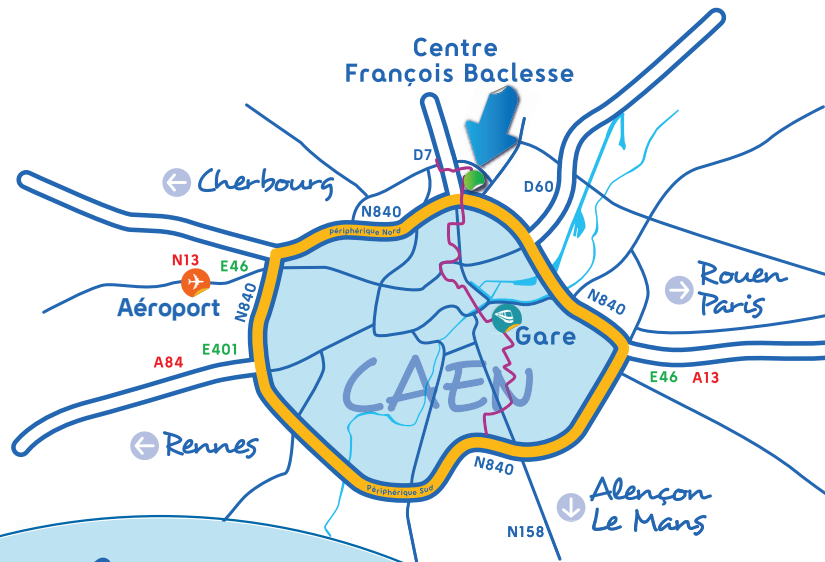

# PLAN D'ACCÈS AU CENTRE FRANÇOIS BACLESSE

## légende

-  Ligne de bus
-  Arrêt CHU bus A direction IFS Jean Vilar
-  Arrêt CHU bus A direction CAEN Campus 2
-  Arrêt Cité U Lebisey bus B
-  Périphérique Sortie 5 Côte de Nacre
-  Aéroport de Carpiquet
-  Gare de Caen
-  Accès en voiture
-  Arrêt Baclesse :  
Bus 8, 14, 25
-  Arrêt CHU Entrée Est :  
Bus 31, 32, 61, 62  
Bus Verts :  
Lignes 3, 4, 6

**COORDONNÉES :**  
 Centre François Baclesse  
 3 avenue général Harris  
 • BP 5026 14076 CAEN  
 Cedex 05 • FRANCE  
 Tél : +33(0)2 31 45 50 50  
 cfbaen@baclesse.fr  
 GPS  
 Latitude : 49°12'13.47"N  
 Longitude : 0°21'12,31"O

### ACCÈS DEPUIS L'AÉROPORT DE CARPIQUET :

Depuis l'aéroport de Carpiquet, prendre le bus **Lianes 3** direction Hérouville St Clair, descendre à l'arrêt **Théâtre**, puis prendre le bus **ligne 25** direction Hérouville St Clair - Dépôt Twisto et descendre à l'arrêt **Baclesse**.