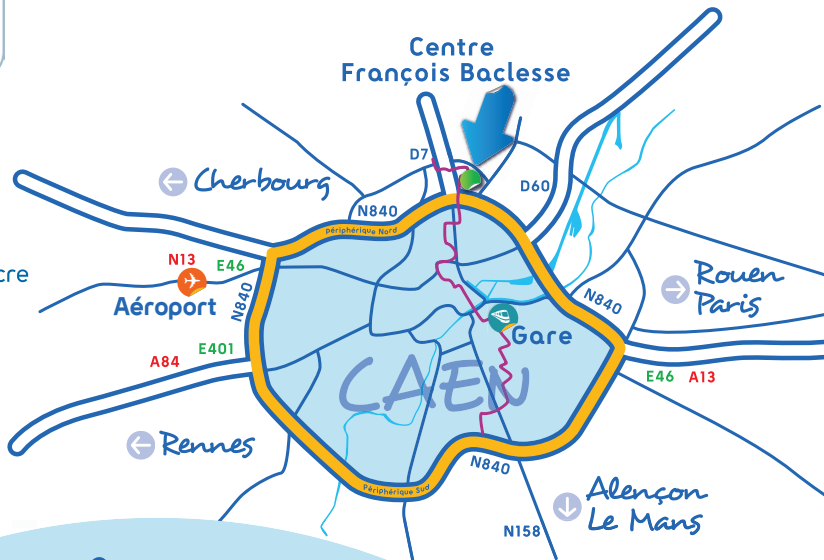

# LIVRAISONS AU CENTRE FRANÇOIS BACLESSE

## LÉGENDE

- Périphérique Sortie 5 Côte de Nacre
- Aéroport de Carpiquet
- Gare de Caen
- Accès en voiture
- Livraison

## Accès à la zone de livraison :

### GPS ACCÈS LIVRAISONS :

Latitude : 49°12'15,939"  
 Longitude : 0°21'15,725"